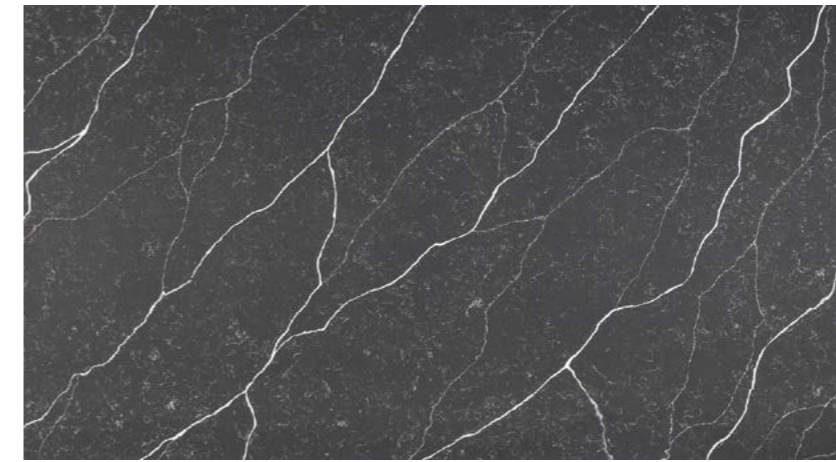

7440 Calacatta Bianco
Powierzchnia polerowana

NEW

7520L Calacatta Bron
Powierzchnia skórzana

NEW

7540 Calacatta Concorde
Powierzchnia polerowana

NEW

7550 Calacatta Cannes Gold
Powierzchnia polerowana

7670 Calacatta Cassel
Powierzchnia polerowana

NEW

7570 Calacatta Monaco
Powierzchnia polerowana

NEW

7580 Calacatta Pantin
Powierzchnia polerowana

7700 Calacatta Marseille
Powierzchnia polerowana

Kolekcja Oxide

8100 Mullen
Matowa powierzchnia

8600H Chamonix
Matowa powierzchnia