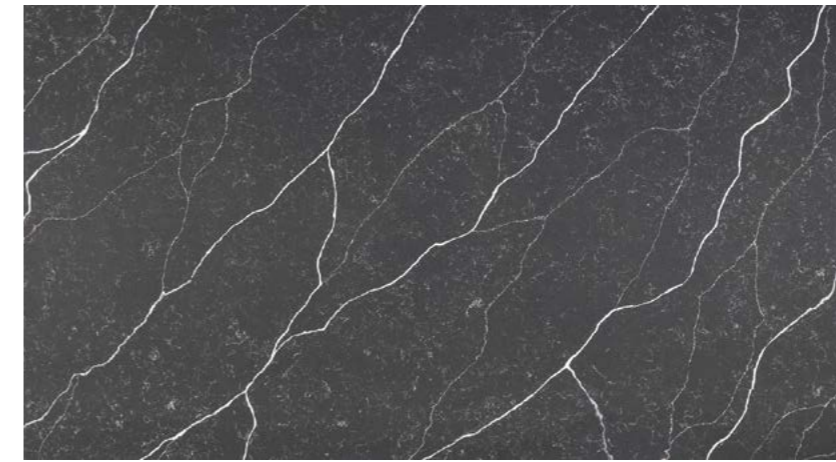

7500 Calacatta Arras
Suprafațialucioasă

7404 Calacatta Venato
Suprafațialucioasă

7470 Calacatta Bearn
Suprafațialucioasă

7440 Calacatta Bianco
Suprafațialucioasă

NEW

7520L Calacatta Bron
Suprafață tratată
cu laser „a la piele”

7540 Calacatta Concorde
Suprafață lucioasă

**7550 Calacatta
Cannes Gold**
Suprafață lucioasă

7670 Calacatta Cassel
Suprafațialucioasă

7570 Calacatta Monaco
Suprafațialucioasă

7580 Calacatta Pantin
Suprafațialucioasă